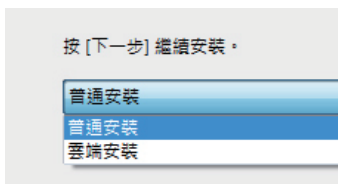

教育部關心您

操作說明

1 下載軟體

下載軟體，於安裝程式按右鍵選擇「以系統管理員身分執行」

2 選擇類型

選擇安裝類型，普通安裝(單機模式)或雲端安裝(雲端模式)

3 申請帳號

選擇雲端模式安裝完成後，需於官方網站申請會員帳號才可登入